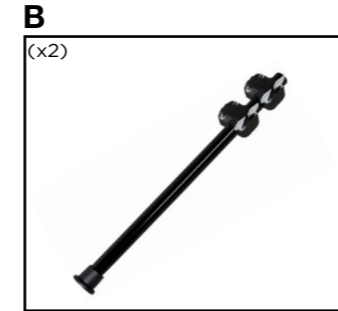

BOX CONTENTS (English)
CONTENIDO DE LA CAJA (Español)
CONTENU DE LA BOÎTE (Français)
CONTENUTI DELLA CONFEZIONE (Italiano)
LIEFERUMFANG (Deutsch)

v1.00

Note: Kick pedal and Hi-hat stand not included.
Nota: Pedal del bombo y soporte de hi-hat no están incluidos.
Remarque : Pédales de grosse caisse et support de charleston ne sont pas fournies.
Nota: Pedale della cassa e il hi-hat supporto de charleston non sono inclusi.
Hinweis: Kickpedal und das Hi-Hat-Stände sind nicht im Lieferumfang enthalten.

A
 Drum key
 Llave de ajuste de tambores
 Clé de batterie
 Chiave di accordatura
 Stimmschlüssel

B
 Inner Vertical Post
 Poste vertical interno
 Montant vertical intérieur
 Asta verticale interno
 Innen Vertikalstrebe

(x2)
 31.88" / 810 mm

E
 Module Crossbar
 Barra transversal del módulo
 Barre horizontale pour module
 Traversa del modulo
 Modul-Querstange

13.8" / 350 mm

F
 Clamp
 Abrazadera
 Bague de fixation
 Morsetto
 Klemme