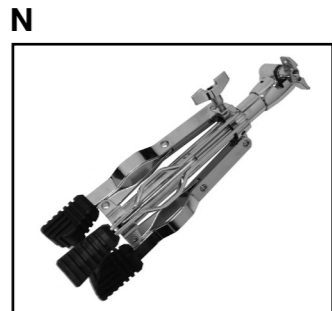

BOX CONTENTS (English)
CONTENIDO DE LA CAJA (Español)
CONTENU DE LA BOÎTE (Français)
CONTENUTI DELLA CONFEZIONE (Italiano)
LIEFERUMFANG (Deutsch)

v1.00

Note: Kick pedal and Hi-hat stand not included.
Nota: Pedal del bombo y soporte de hi-hat no están incluidos.
Remarque : Pédales de grosse caisse et support de charleston ne sont pas fournies.
Nota: Pedale della cassa e il hi-hat supporto de charleston non sono inclusi.
Hinweis: Kickpedal und das Hi-Hat-Stände sind nicht im Lieferumfang enthalten.

A
Drum key
Llave de ajuste de tambores
Clé de batterie
Chiave di accordatura
Stimmschlüssel

B
Inner Vertical Post
Poste vertical interno
Montant vertical intérieur
Asta verticale interno
Innen Vertikalstrebe

(x2)
31.88" / 810 mm

E
Module Crossbar
Barra transversal del módulo
Barre horizontale pour module
Traversa del modulo
Modul-Querstange

13.8" / 350 mm

F
Clamp
Abrazadera
Bague de fixation
Morsetto
Klemme

(x6)

I
Strata Drum 8 (Tom 1 & 2)
Tambor Strata 8 (Tom 1 y 2)
Tom Strata 8 (Tom 1 et 2)
Batteria Strata 8 (Tom 1 e 2)
Strata-Drum 8 (Tom 1 und 2)

(x2)

8" / 203 mm

J
Strata Drum 10 (Tom 3)
Tambor Strata 10 (Tom 3)
Tom Strata 10 (Tom 3)
Batteria Strata 10 (Tom 3)
Strata-Drum 10 (Tom 3)

10" / 254 mm

(x2)

28.5" / 723 mm

C
Outer Vertical Post
Poste vertical exteriores
Montant vertical extérieurs
Pali di supporto verticale esterni
Äußere Vertikalstrebe

(x3)

24" / 610 mm

D
Crossbars
Barras transversales
Barres horizontales
Traverse
Querstangen

(x3)

G
L-Rod
Varilla en forma de "L"
Tige de fixation en L
Asta a L
L-Stange

(x3)

H
Cymbal Boom Arm
Brazo tipo "boom" para platillos
Perche pour cymbale
Braccio della barra del piatto
Becken-Galgenarm

(x2)

12" / 305 mm