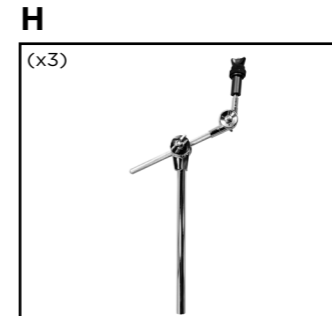

(x3)

H
Cymbal Boom Arm
Brazo tipo "boom" para platillos
Perche pour cymbale
Braccio della barra del piatto
Becken-Galgenarm