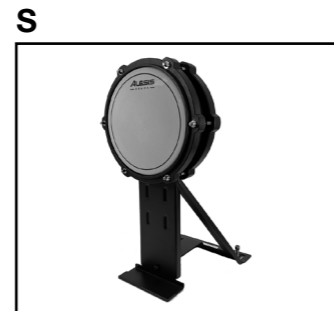

S
8" / 203 mm
Strata Kick 8
Bombo Strata 8
Grosse caisse Strata 8
Grancassa Strata 8
Strata-Kick 8