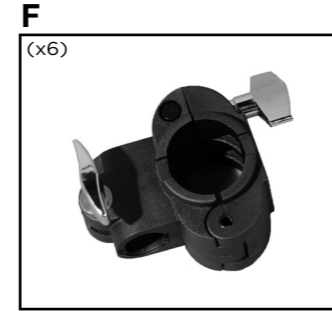

A
 Drum key
 Llave de ajuste de tambores
 Clé de batterie
 Chiave di accordatura
 Stimmschlüssel

B
 Inner Vertical Post
 Poste vertical interno
 Montant vertical intérieur
 Asta verticale interno
 Innen Vertikalstrebe

(x2)
 31.88" / 810 mm

E
 Module Crossbar
 Barra transversal del módulo
 Barre horizontale pour module
 Traversa del modulo
 Modul-Querstange

13.8" / 350 mm

F
 Clamp
 Abrazadera
 Bague de fixation
 Morsetto
 Klemme