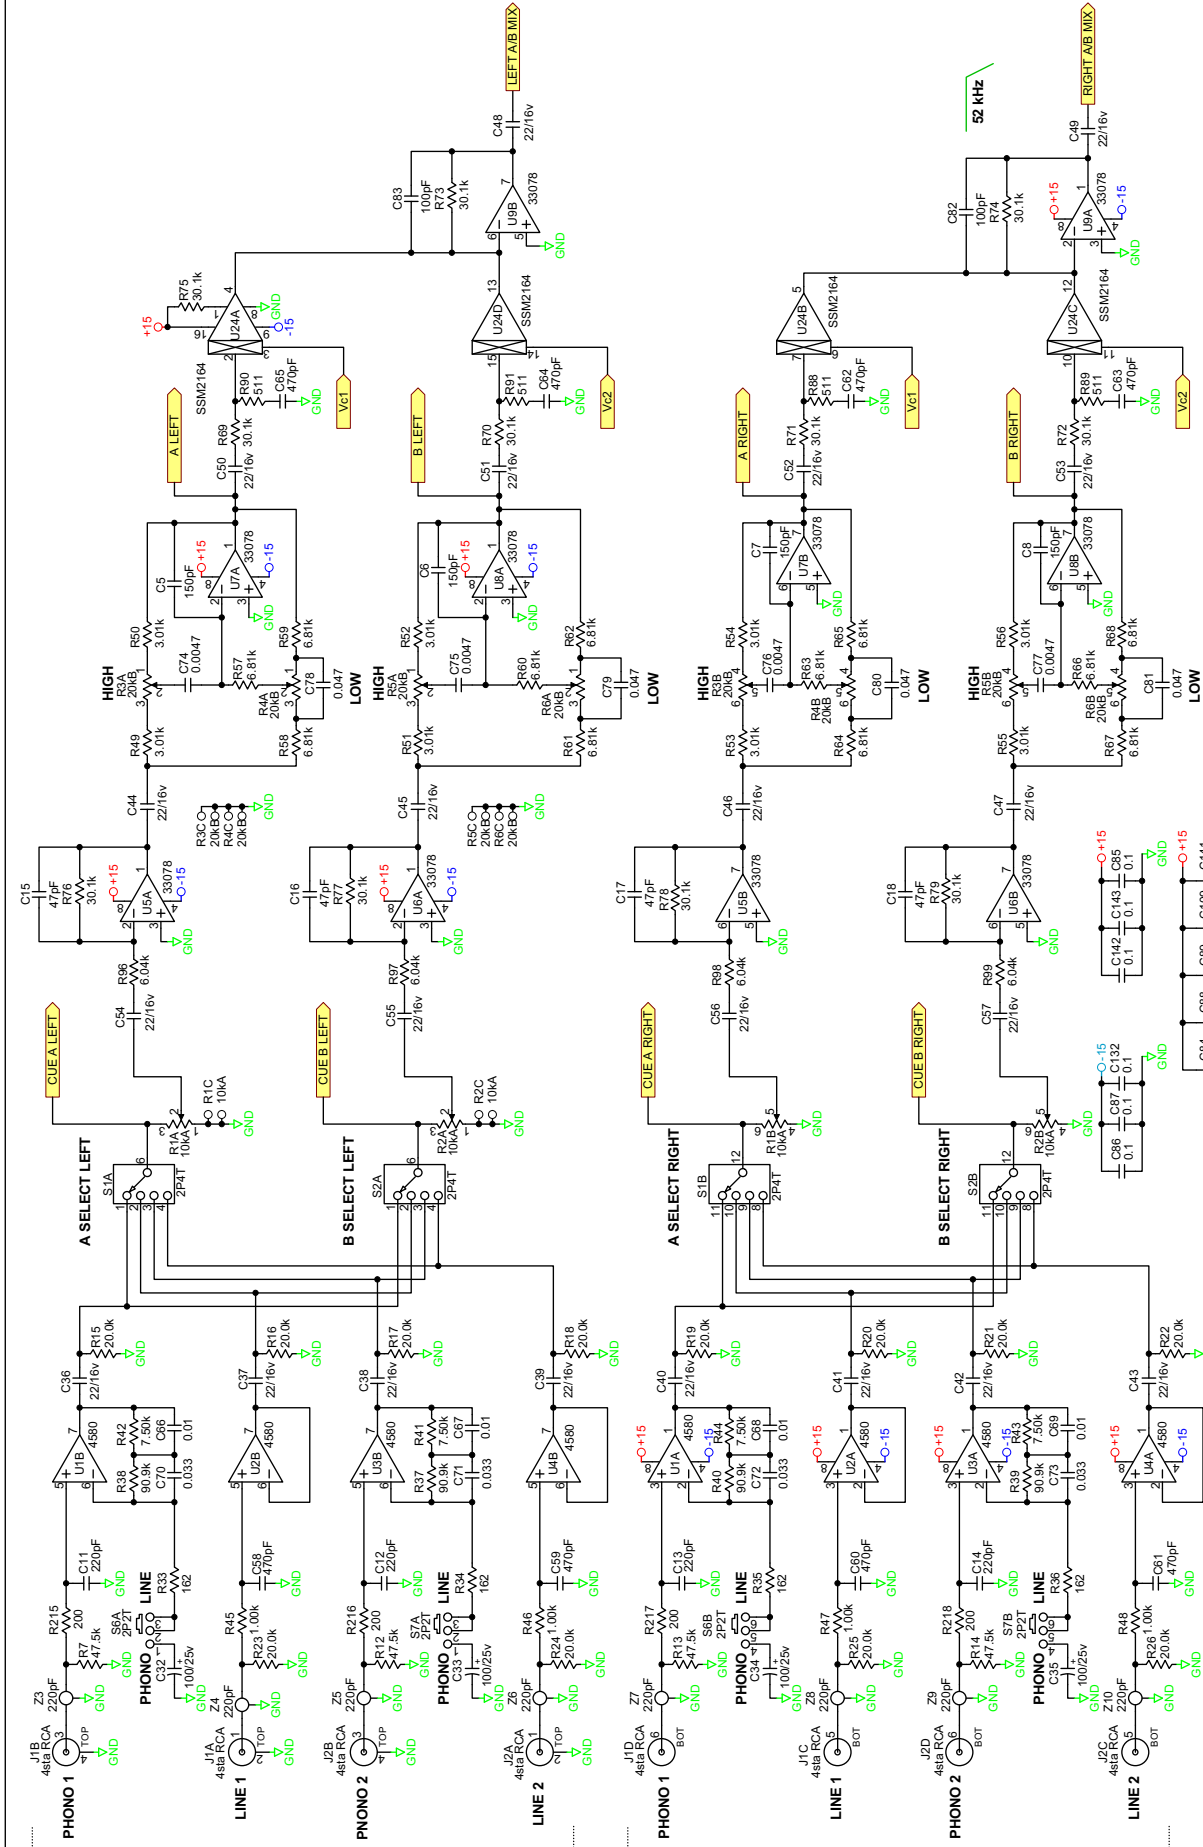

110164 FILM 1 OF 5 SILKSCREEN MP2S MAIN/SLIDER

- C83 0.1 \pm O+15
- C87 0.1 \pm GND
- C89 0.1 \pm O+15
- C91 0.1 \pm GND
- C92 0.1 \pm O-15
- C133 0.1 \pm GND
- C134 0.1 \pm O-15