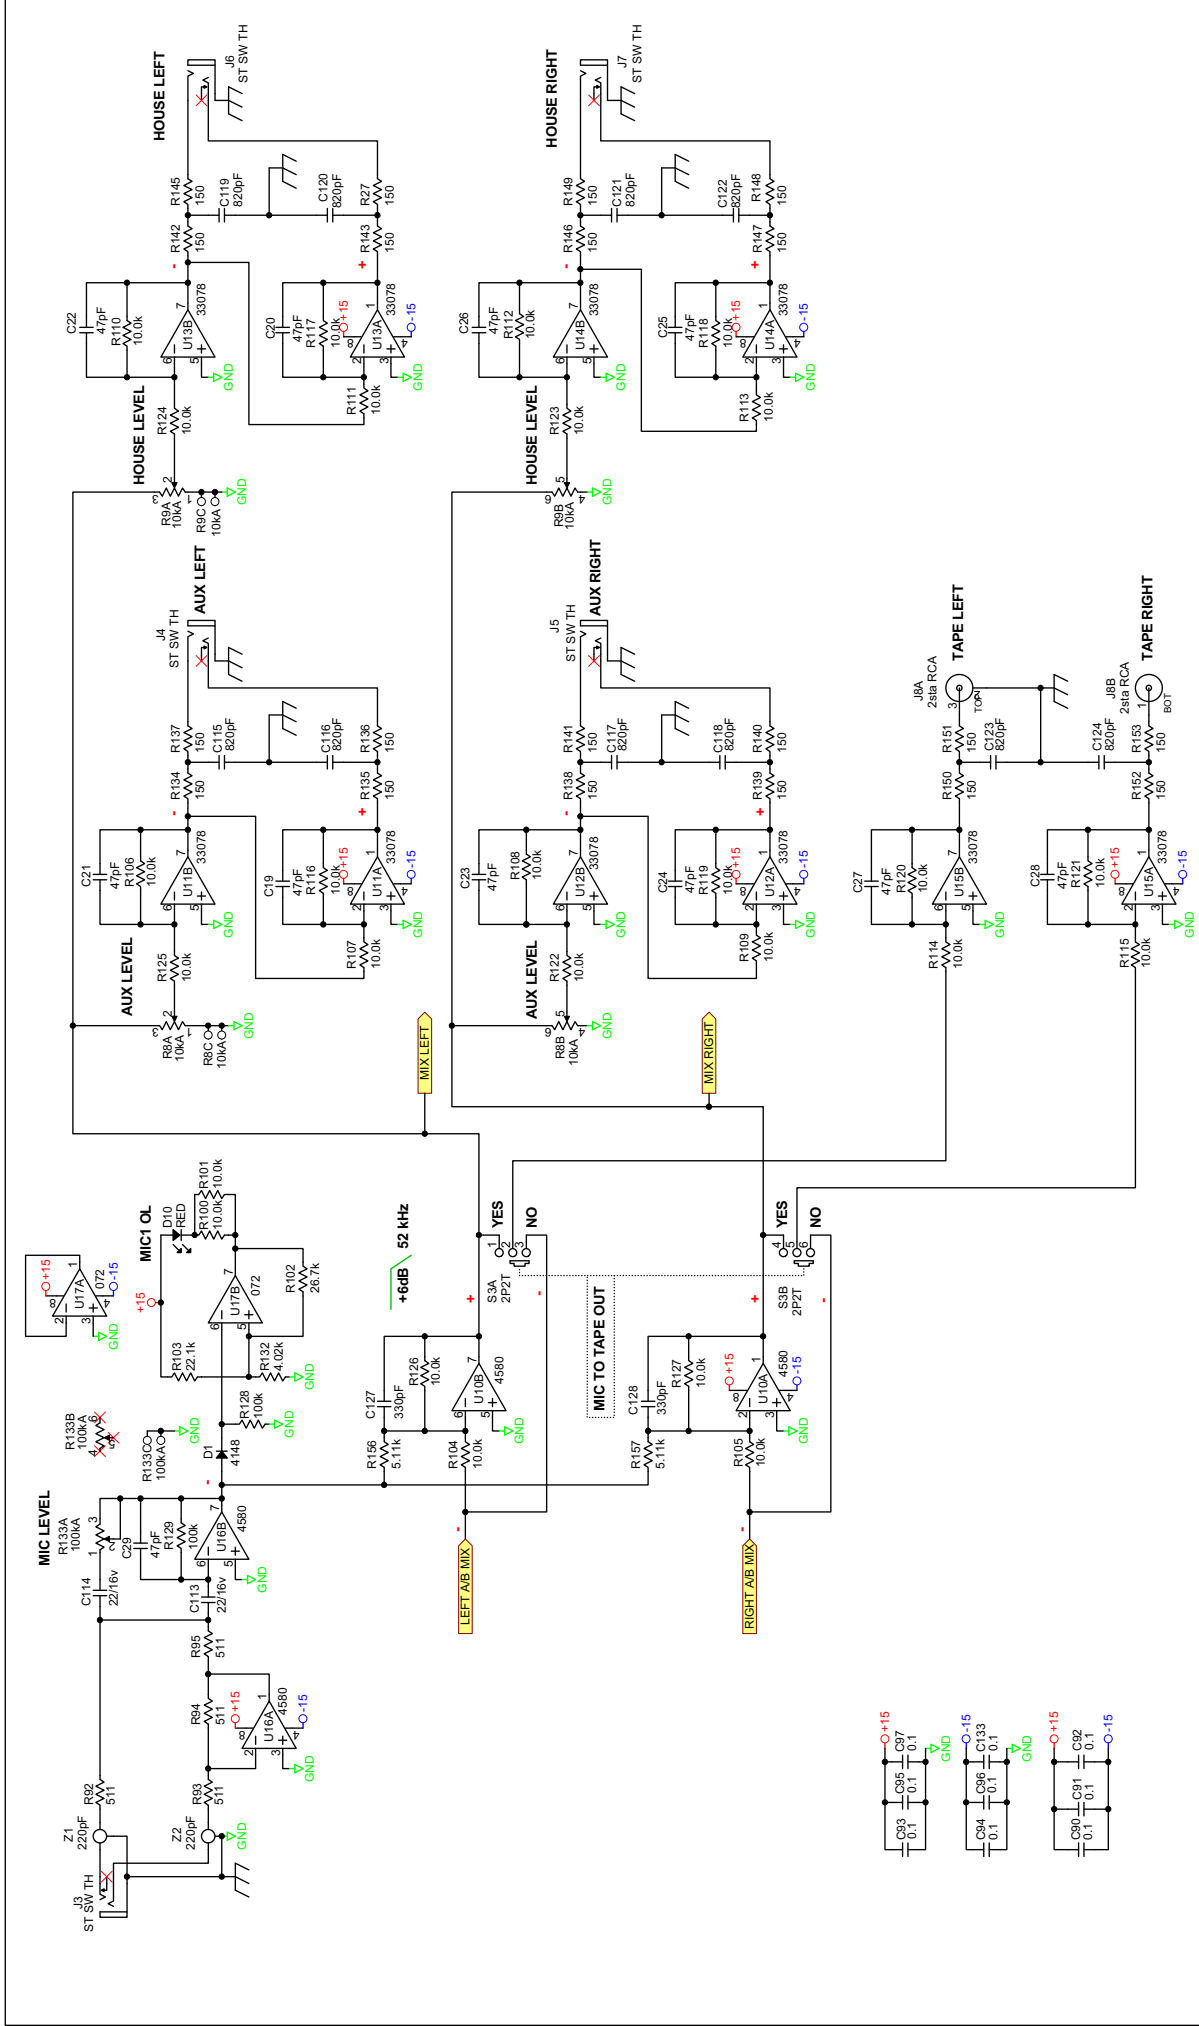

110164 FILM 1 OF 5 SILKSCREEN MP2S MAIN/SLIDER

- C83 0.1 \pm O+15
- C87 0.1 \pm GND
- C89 0.1 \pm O+15
- C91 0.1 \pm GND
- C92 0.1 \pm O-15
- C133 0.1 \pm GND
- C134 0.1 \pm O-15